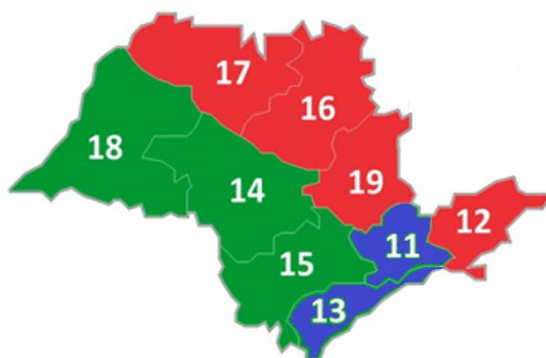

REGIÃO – RELAÇÃO DE CIDADES QUE ATENDEMOS:

CIDADES – AREA DDD 11

Cidade	UF
Aluminio	SP
Aracariguama	SP
Aruja	SP
Atibaia	SP
Barueri	SP
Biritiba-Mirim	SP
Bom Jesus Dos Perdões	SP
Braganca Paulista	SP
Cabreuva	SP
Caieiras	SP
Cajamar	SP
Campo Limpo Paulista	SP
Carapicuíba	SP
Cotia	SP
Diadema	SP
Embu	SP
Embu-Guacu	SP
Ferraz De Vasconcelos	SP
Francisco Morato	SP
Franco Da Rocha	SP
Guararema	SP
Guarulhos	SP
Igarata	SP
Itapeçerica Da Serra	SP
Itapevi	SP
Itaquaquetuba	SP
Itatiba	SP
Itu	SP
Itupeva	SP
Jandira	SP
Jarinu	SP
Joanopolis	SP
Jundiai	SP
Juquitiba	SP
Mairinque	SP
Mairipora	SP
Maua	SP
Mogi Das Cruzes	SP
Morungaba	SP
Nazare Paulista	SP
Osasco	SP
Pedra Bela	SP
Pinhalzinho	SP
Piracaia	SP
Pirapora Do Bom Jesus	SP

Poa	SP
Ribeirão Pires	SP
Rio Grande Da Serra	SP
Salesopolis	SP
Salto	SP
Santa Isabel	SP
Santana De Parnaiba	SP
Santo Andre	SP
São Bernardo Do Campo	SP
São Caetano Do Sul	SP
São Lourenco Da Serra	SP
São Paulo	SP
São Roque	SP
Suzano	SP
Taboão Da Serra	SP
Tuiuti	SP
Vargem	SP
Vargem Grande Paulista	SP
Varzea Paulista	SP

CIDADES – AREA DDD 13

Cidade	UF
Bertioga	SP
Cajati	SP
Cananeia	SP
Cubatão	SP
Eldorado	SP
Guarujá	SP
Iguape	SP
Ilha Comprida	SP
Itanhaem	SP
Itariri	SP
Jacupiranga	SP
Juquia	SP
Miracatu	SP
Mongagua	SP
Pariquera-Acu	SP
Pedro De Toledo	SP
Peruibe	SP
Praia Grande	SP
Registro	SP
Santos	SP
São Vicente	SP
Sete Barras	SP